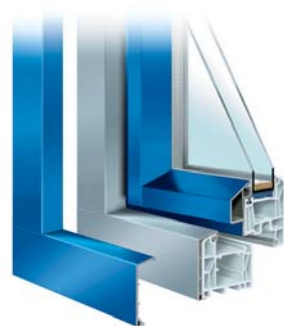

infolinka 0800 17 17 17

MIMORIADNA AKCIA!
PRE OBYVATEĽOV IVANKY PRI DUNAJI
ŠPECIÁLNA
ZĽAVA **40%**

TROCAL AluFusion